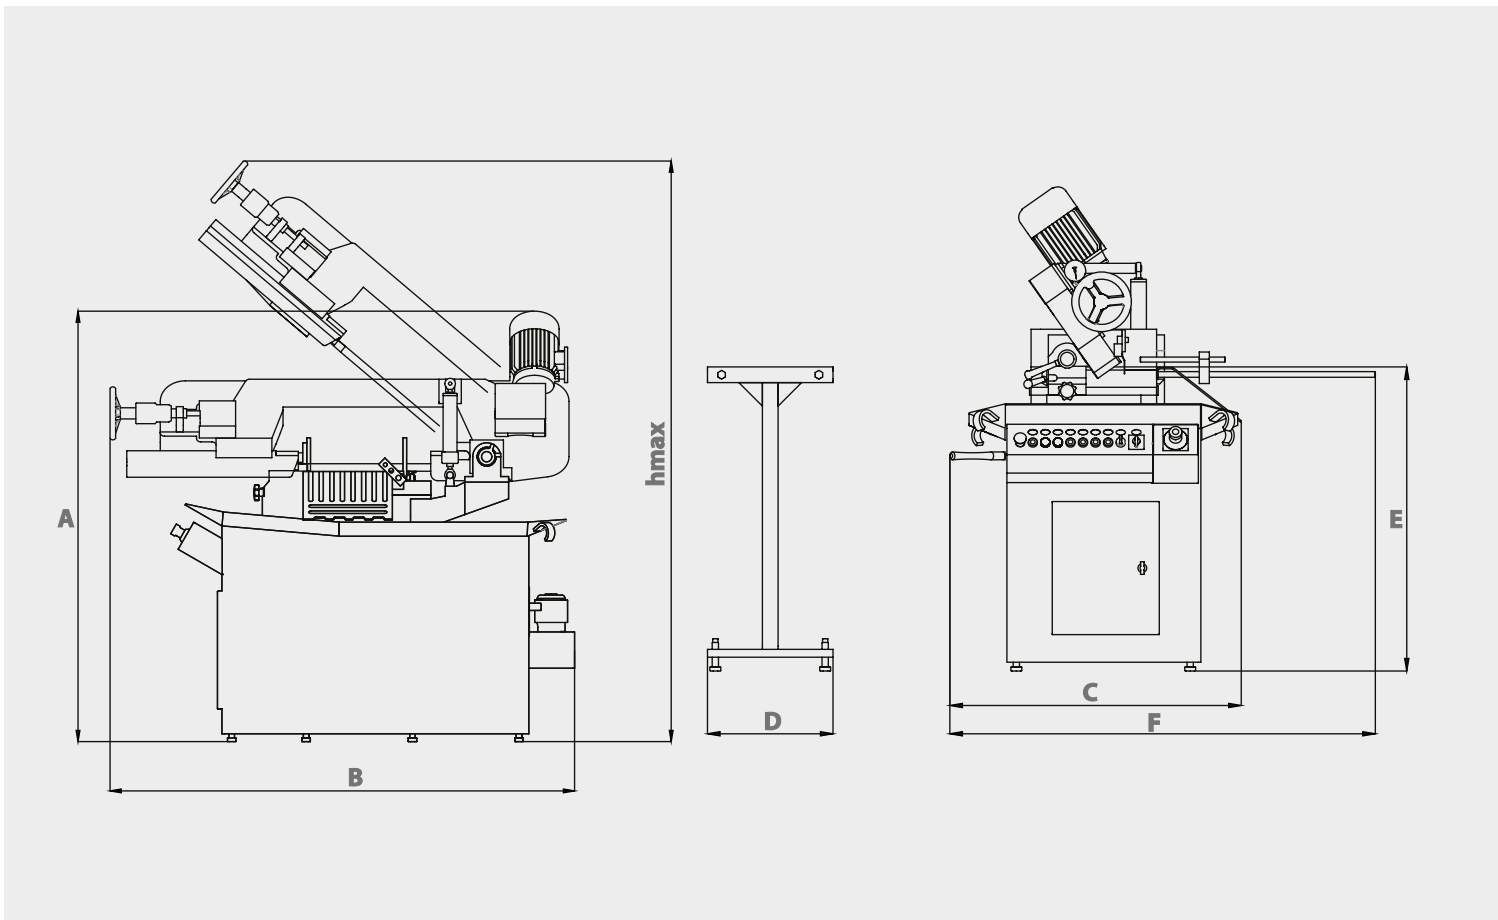

## YARI OTOMATİK ÇİFT YÖN AÇILI TESTERE TEZGAHI SEMI AUTOMATIC DOUBLE MITER BANDSAW MACHINE

01  
MALZEME SIKMA SİSTEMİ  
MATERIAL CLAMPING SYSTEM

02  
AÇI SABİTLEME  
FIXING MITER DEGREE

03  
KUMANDA PANELİ  
CONTROL PANEL

## ÖLÇÜLER DIMENSIONS

## TEKNİK ÖZELLİKLER TECHNICAL FEATURES

A	1545 mm 60.83 inch	B	1780 mm 70.08 inch	C	1030 mm 40.55 inch	D	400 mm 15.75 inch	E	970 mm 38.19 inch	F	1470 mm 57.87 inch	hmax	2060 mm 81.10 inch
---	-----------------------	---	-----------------------	---	-----------------------	---	----------------------	---	----------------------	---	-----------------------	------	-----------------------

Yarı Otomatik Semi Automatic	Şerit Ölçüsü Blade Dimension 27 x 0.9 x 3175 mm 1 x 0.035 x 125 inch	kW Şerit Motoru Blade Motor 1.1 kW - 1000 d/dk 1.47 kW - 1000 rpm	kW Sürücü Motor Feeding Motor Manuel Manual
kW Hidrolik Motor Hydraulic Pump Motor 0.25 kW - 1500 d/dk 0.34 hp - 1500 rpm	kW Soğutucu Motor Cooling Liquid Motor 0.12 kW 3000 d/dk 0.16 hp - 3000 rpm	Voltaj Voltage 400 V 400 V	Maksimum Güç Maximum Power 1.47 kW 1.97 hp
Kesme Hızı Cutting Speed 25 m/dk - 82 ft/min 100 m/dk - 328 ft/min	KG LBS Ağırlık Weight 500 kg 1102 lbs	Malzeme Sıkma Sistemi Material Clamping System Manuel Manual	Şerit Germe Sistemi Blade Tensioning System Hidromekanik Hydromechanic