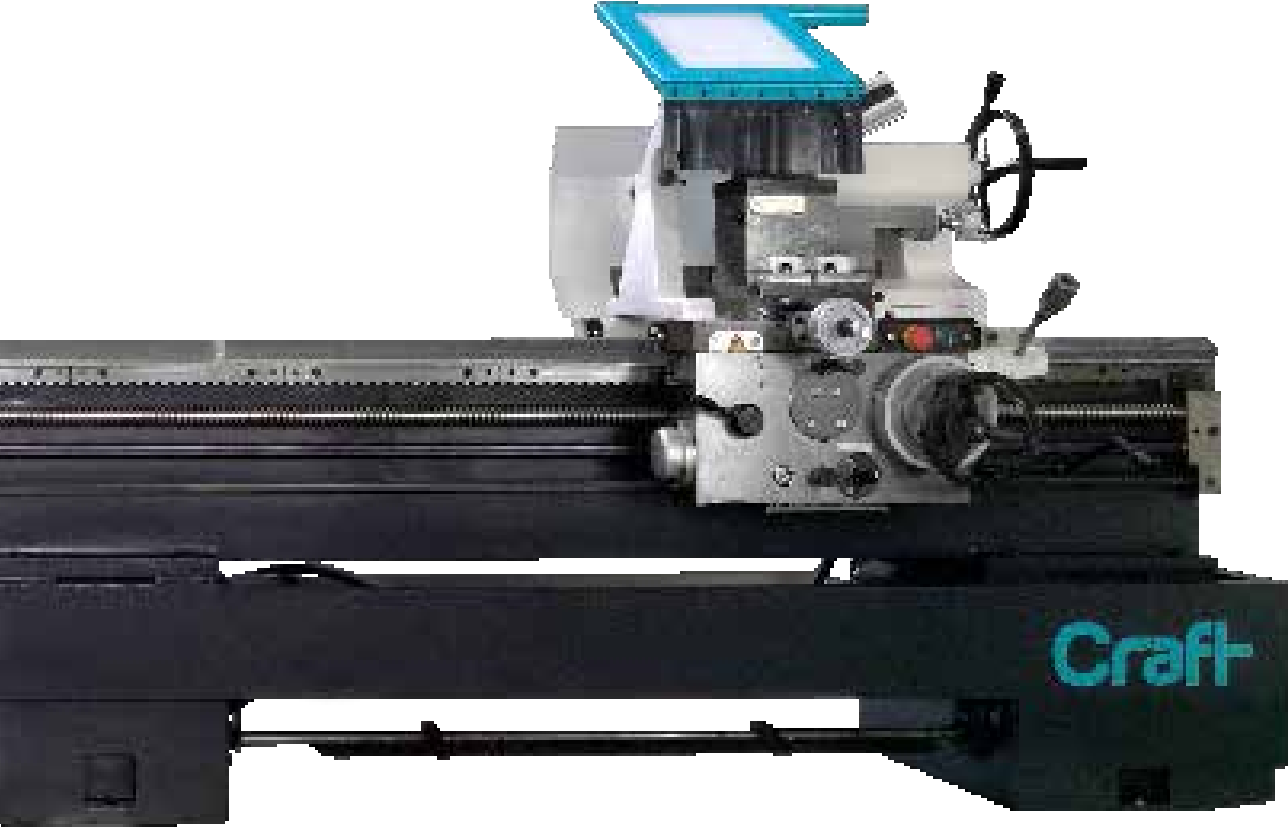

# ÜNİVERSAL TORNA

CB6620 | CB6630

**emektarmakina®**  
SANAYİ VE TİCARET A.Ş.

MODEL	CB6620	CB6630
Motor Gücü	7.5 kW, 400 V	
Banko Üzeri Çap	660 mm	
Köprü Üzeri Çap	870 mm	
Araba Üzeri Çap	420 mm	
Banko Genişliği	390 mm	
Puntalar Arası Mesafe	2000 mm	3000 mm
Hız	36-1600 dev/dak	
Kademe	12	
Fener Mili Koniği	MK7	
Fener Mili Ucu	D1-8	
Fener Mili Çapı	105 mm	
Enine Support Hareketi	310 mm	
Çapraz Support Hareketi	145 mm	
Gezer Punta Koniği	MK5	
Gezer Punta Çapı	75 mm	
Gezer Punta Hareketi	150 mm	
Doğrusal Besleme	0,027-1.07 mm/devir	
Enine Besleme	0,063-2.52 mm/devir	
Metrik Hatve Oranı	1-14mm (25 adet)	
İnç Hatve Oranı	28-2 TPI (25 adet)	
Modül Hatve Oranı	0,5-7 (18 adet)	
Diametrik Hatve Oranı	56-4 DP (24 adet)	
Kalemlik Ölçüsü	25X25mm	
Makina Ölçüleri	3600x1225x1300	4600x1225x1450
Ağırlık	2600 kg	3000 kg

MODEL	CB8020	CB8030
Motor Gücü	7.5 kW, 400 V	
Banko Üzeri Çap	800 mm	
Köprü Üzeri Çap	1000 mm	
Araba Üzeri Çap	560 mm	
Banko Genişliği	510 mm	
Puntalar Arası Mesafe	2000 mm	3000 mm
Hız	30-1400 dev/dak	
Kademe	12	
Fener Mili Koniği	MK7	
Fener Mili Ucu	D1-8	
Fener Mili Çapı	105 mm	
Enine Support Hareketi	320 mm	
Çapraz Support Hareketi	145 mm	
Gezer Punta Koniği	MK5	
Gezer Punta Çapı	75 mm	
Gezer Punta Hareketi	150 mm	
Doğrusal Besleme	0,027-1,07 mm/devir	
Enine Besleme	0,063-2,52 mm/devir	
Metrik Hatve Oranı	1-14mm (22 adet)	
İnç Hatve Oranı	20-2 TPI (20 adet)	
Modül Hatve Oranı	0,5-7 (18 adet)	
Diametrik Hatve Oranı	56-4 DP (24 adet)	
Kalemlik Ölçüsü	25X25mm	
Makina Ölçüleri	3370x1350x1500	4370x1350x1500
Ağırlık	3300 kg	3750 kg

- CE normlarına uygun
- Mekanik kavrama sistemi/debriyaj
- **SIEMENS** elektrik sistemi
- Kolay hareket imkanı sunan joyistik
- Aydınlatma sistemi
- Soğutma ünitesi
- Ayna ve kalemlik siperliği
- Ayak freni